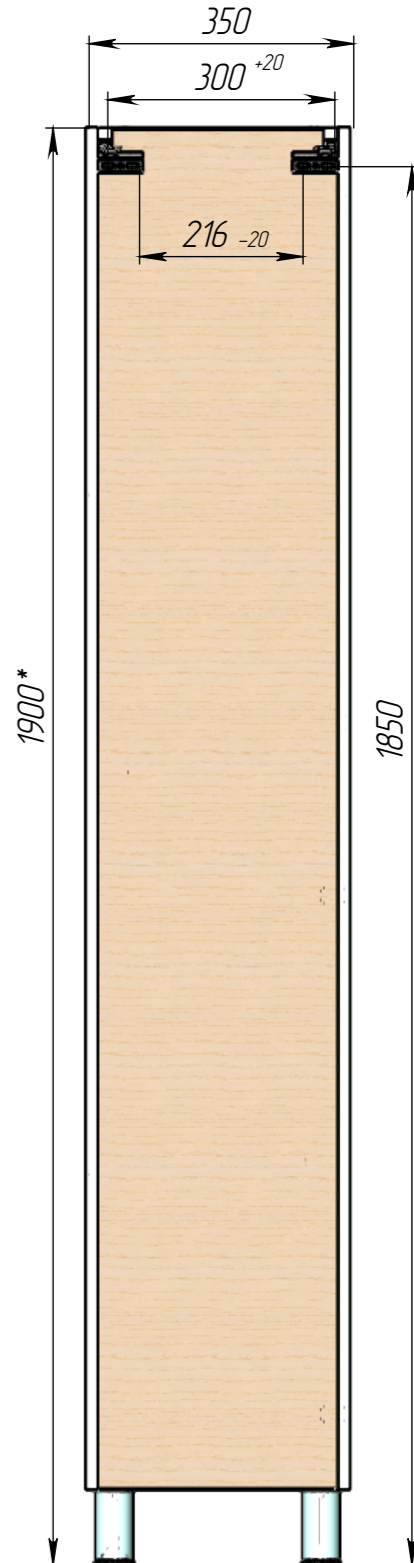

Б-Б

Саморез 4x16 (16 шт.)

*Габариты в
упакованном
виде*